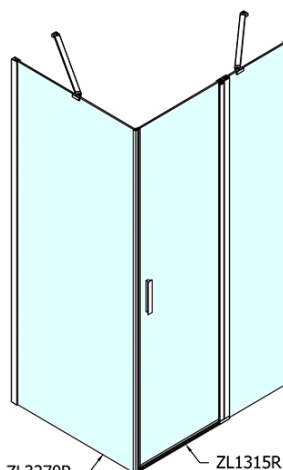

# Produktový list

Objednací kód: **ZL1315ZL3270**

**Zoom Line obdélníkový sprchový kout 1500x700mm L/P varianta**

ZL1315L

ZL3270L  
ZL3280L  
ZL3290L  
ZL3210L

ZL3270R  
ZL3280R  
ZL3290R  
ZL3210R

ZL1315R

	B
ZL1315-ZL3270	670-690
ZL1315-ZL3280	770-790
ZL1315-ZL3290	870-890
ZL1315-ZL3210	970-990