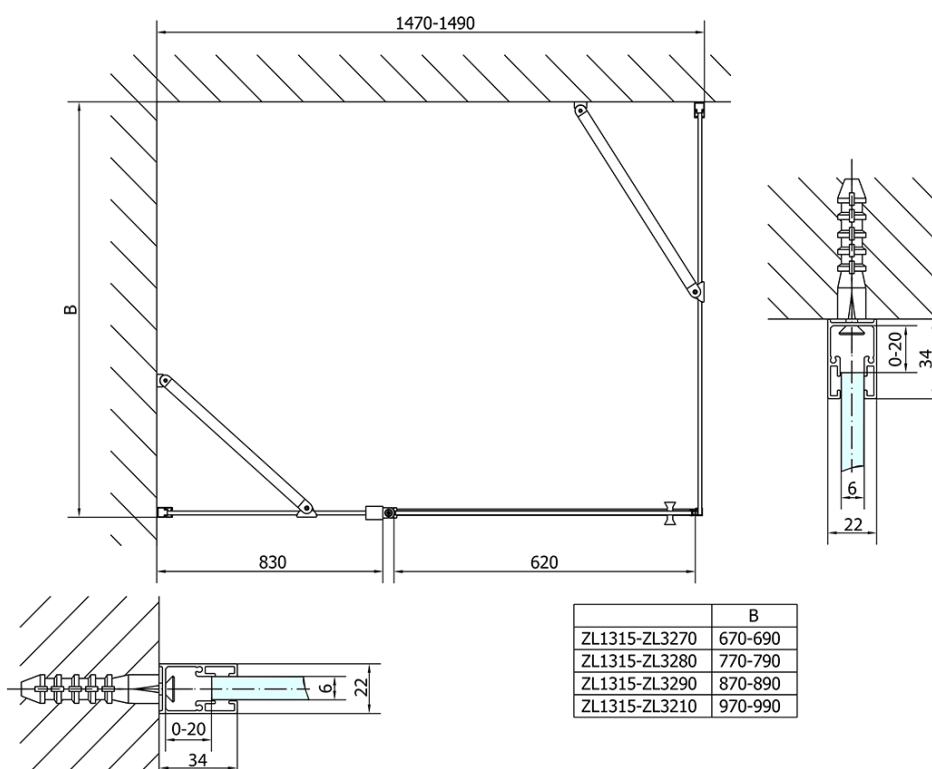

# Produktový list

Objednací kód: **ZL1315ZL3270**

**Zoom Line obdélníkový sprchový kout 1500x700mm L/P varianta**

ZL1315L

ZL3270L  
ZL3280L  
ZL3290L  
ZL3210L

ZL3270R  
ZL3280R  
ZL3290R  
ZL3210R

ZL1315R

	B
ZL1315-ZL3270	670-690
ZL1315-ZL3280	770-790
ZL1315-ZL3290	870-890
ZL1315-ZL3210	970-990