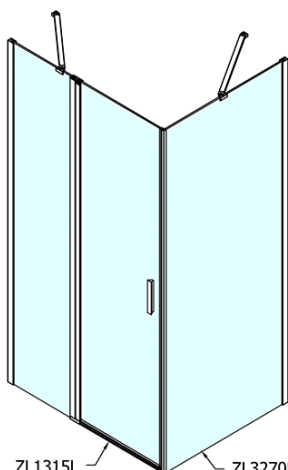

# Produktový list

Objednací kód: **ZL1315ZL3270**

**Zoom Line obdélníkový sprchový kout 1500x700mm L/P varianta**

ZL1315L

ZL3270L  
ZL3280L  
ZL3290L  
ZL3210L

ZL3270R  
ZL3280R  
ZL3290R  
ZL3210R

ZL1315R

	B
ZL1315-ZL3270	670-690
ZL1315-ZL3280	770-790
ZL1315-ZL3290	870-890
ZL1315-ZL3210	970-990